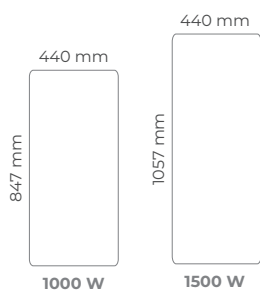

2 Нагревател

Масивният алуминиев нагревател
приоритизира отоплението към челния
панел и спомага за по-доброто
разпределение като допълнение на дизайна
на уреда.

Мощност (W)	Ш x В x Д* (mm)	Тегло (kg)	Стоков код
Хоризонтален			
750	550 x 440 x 110	4,9	M143112
1000	630 x 440 x 110	5,5	M143113
1250	710 x 440 x 110	6,4	M143114
1500	790 x 440 x 110	7,5	M143115
2000	950 x 440 x 110	9,2	M143117
Вертикален			
1000	440 x 847 x 124	8,2	M143213
1500	440 x 1057 x 124	10,8	M143215

* Дълбочина: инсталиран на стената заедно с крепежните елементи

Бял сатен

КОМФОРТ

реактивност

лъчист ефект

инертност

нагряващ член панел за пролет/есен

хоризонтални модели

Дълбочина: 110 mm

Вертикални модели :

Дълбочина 124 mm

Енерго-спестяване

- авто-програмиране
- детектор за движение
- индикатор консумация
- функция отворен прозорец
- режим "любими"
- вградено програмиране
- подсветка