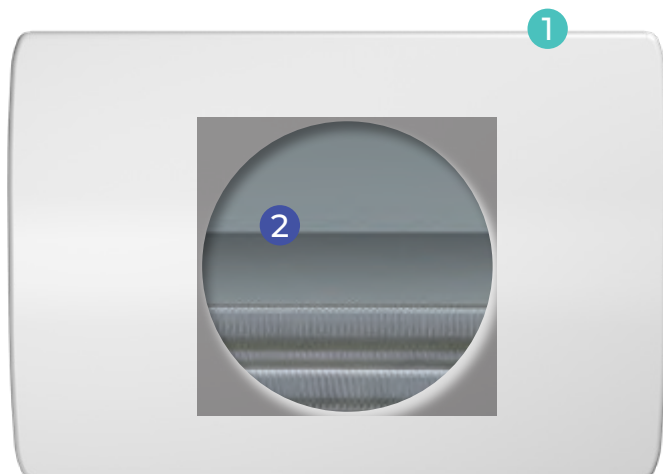

OSLO

Радиатор с мека топлина и заоблени форми

Oslo е идеалната опция да замените стария си радиатор, без да ви е необходимо допълнително пространство, но получавайки по-качествено отопление.