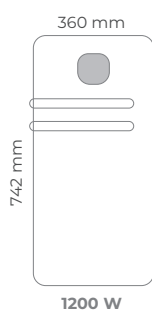

МОДЕЛИ

Дълбочина: 172 mm

ONLY CONNECTABLE BY PILOT WIRE

Class II
IP24 - IK08
Single phase
230 V

3-year warranty